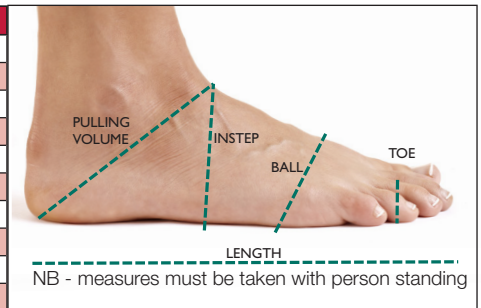

DATA SHEET **LAST 47**

**Construction:**

Material: Extra light rubber - X-LIGHT

SIZE	LENGTH	PULL.VOL		BAL	TOE
36	236,3	323,2		237,5	29,5
37	243,0	331,0		242,0	30,0
38	249,7	338,8		246,5	30,5
39	256,3	346,6		251,0	31,0
40	263,0	354,4		255,5	31,5
41	269,6	362,2		260,0	32,0
42	276,3	370,0		264,5	32,5
43	283,0	377,8		269,0	33,0
LAST 47- Last group S (slim) - All measures in mm					
Heel height: 20 - Forefoot: 10 - Drop: 10 - Insole: Protaktor Basic w 6 mm PPT®					

Heel height and forefoot height is measured without insoles