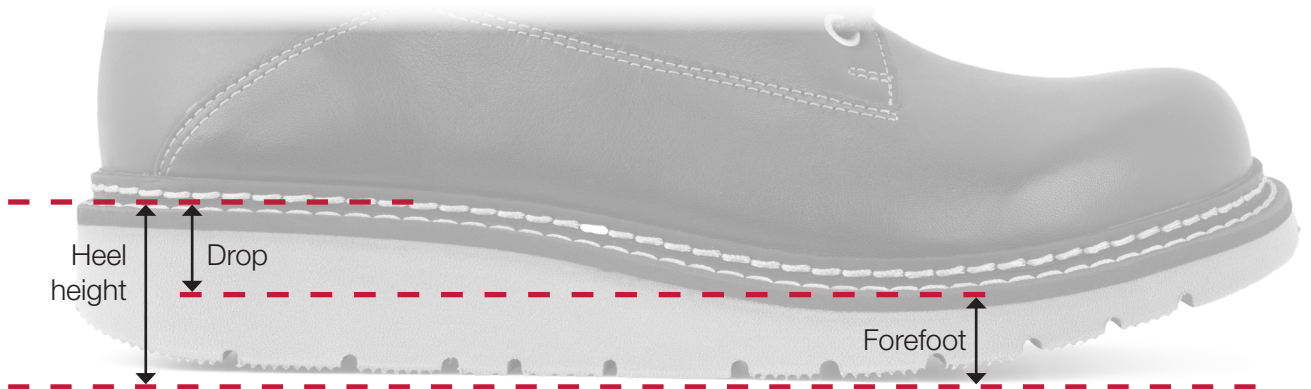

DATA SHEET **LAST 47**

**Construction:**

Material: Extra light rubber - X-LIGHT

SIZE	LENGTH	PULL.VOL		BAL	TOE
36	236,3	323,2		237,5	29,5
37	243,0	331,0		242,0	30,0
38	249,7	338,8		246,5	30,5
39	256,3	346,6		251,0	31,0
40	263,0	354,4		255,5	31,5
41	269,6	362,2		260,0	32,0
42	276,3	370,0		264,5	32,5
43	283,0	377,8		269,0	33,0
LAST 47- Last group S (slim) - All measures in mm					
Heel height: 20 - Forefoot: 10 - Drop: 10 - Insole: Protaktor Basic w 6 mm PPT®					

Heel height and forefoot height is measured without insoles